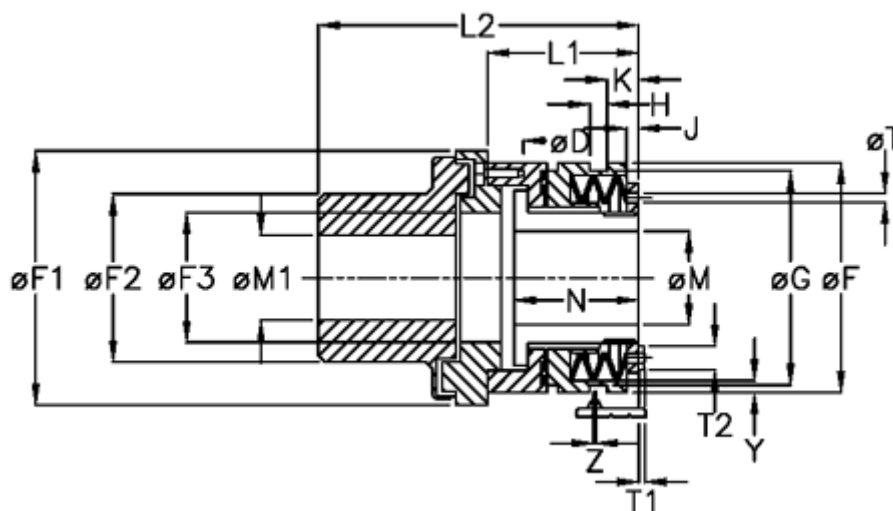

Varenummer: 46913544
 Beskrivelse: Sikkerhedskobling Safeguard D 35 LL

Mål

D = 6xM6	K = 12.0	Tallerkenfjeder montering = 3x2L
F = 100	L1 = 61.0	Tallerkenfjeder udførelse = LL - svær
F1 = 112	L2 = 147.0	Y = 2
F2 = 79	M1 max = 50	Z = 0.1
F3 = 60	M max = 35	
G = 90.5	M min = 14	
H = 9	T1 = 4.0	
J = 6.0	T2 = 10	